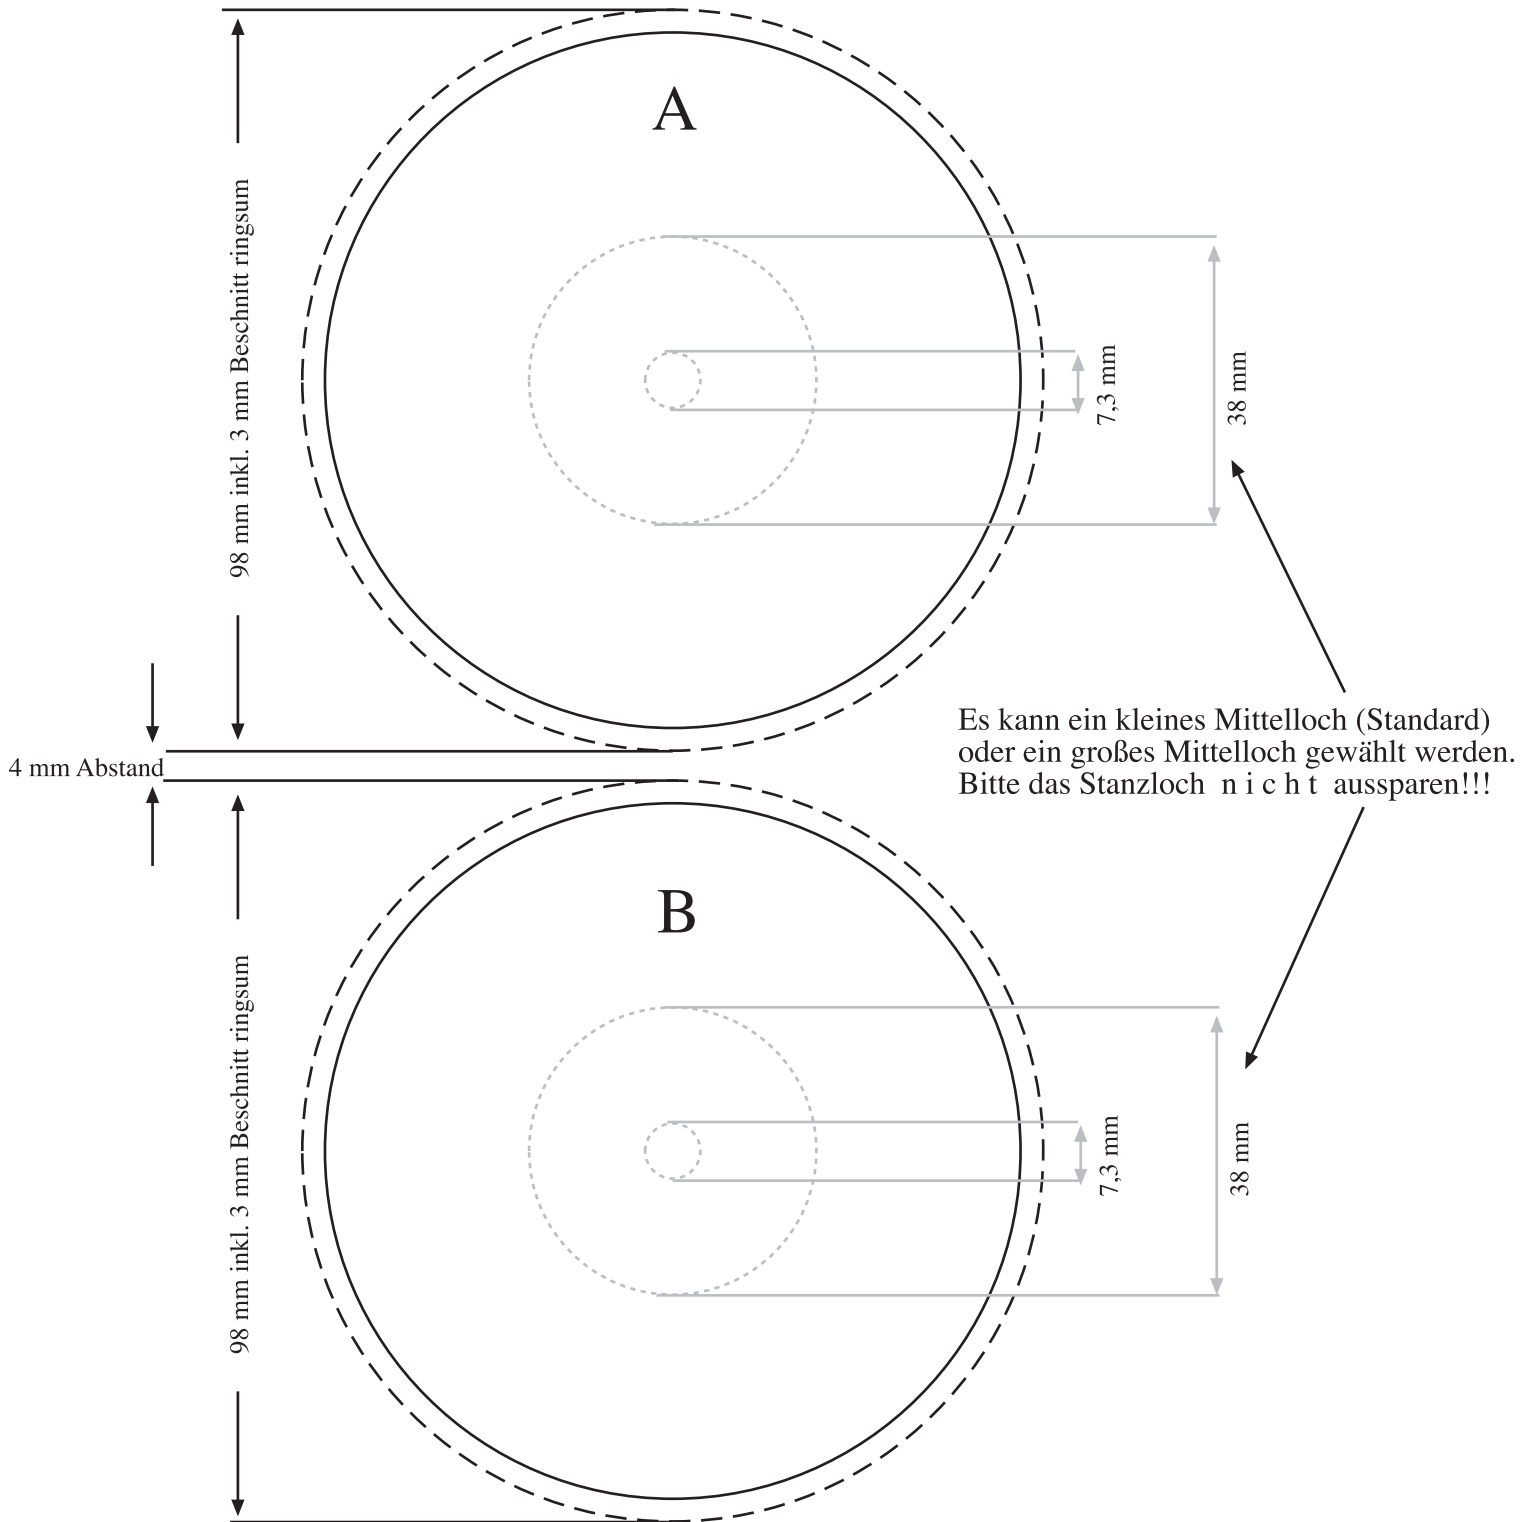

# 7“ Single Etiketten

Daten bitte als Tiff oder PDF anliefern. Graustufen 300 dpi. Endformat wird 92 mm Durchmesser. Darauf achten, daß im Randbereich und am Mittelloch kein Text steht, der weggeschnitten werden könnte.